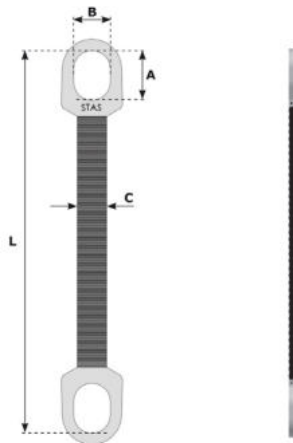

CODE 421-422

- Élingue robuste et résistante aux tranchants des pièces
- Bonne tenue à la température, aux graisses et huiles
- Peu d'allongement

- **Heavy-duty, slash-resistant sling**
- **Good resistance to temperature, grease and oil**
- **Small extension**

- *Robustes Anschlagmittel, das scharfen Kanten widersteht*
- *Gute Temperatur-, Fett- und Ölbeständigkeit*
- *Geringe Dehnung*

WLL direct lifting kg	WLL U shape lifting kg	A mm	B mm	C mm	L m	Type	Mass kg	Mass per extra meter kg	REF
1 500	3 000	75	55	36	1	PZR 6	4,0	2,3	421B
2 000	4 000	90	60	46	2	PZR 8	8,0	3,1	421C
3 000	6 000	105	70	45	2	PZK 6	19,0	4,6	422A
4 000	8 000	120	80	55	3	PZK 8	23,0	6,0	422B
5 000	10 000	120	80	70	3	PZK 10	27,0	7,4	422C
7 500	15 000	150	100	105	3	PZK 15	43,0	11,0	422D
10 000	20 000	180	120	140	4	PZK 20	70,0	14,0	422E
12 500	25 000	200	135	175	4	PZK 25	89,0	15,0	422F
15 000	30 000	225	150	210	4	PZK 30	108,0	18,0	422G