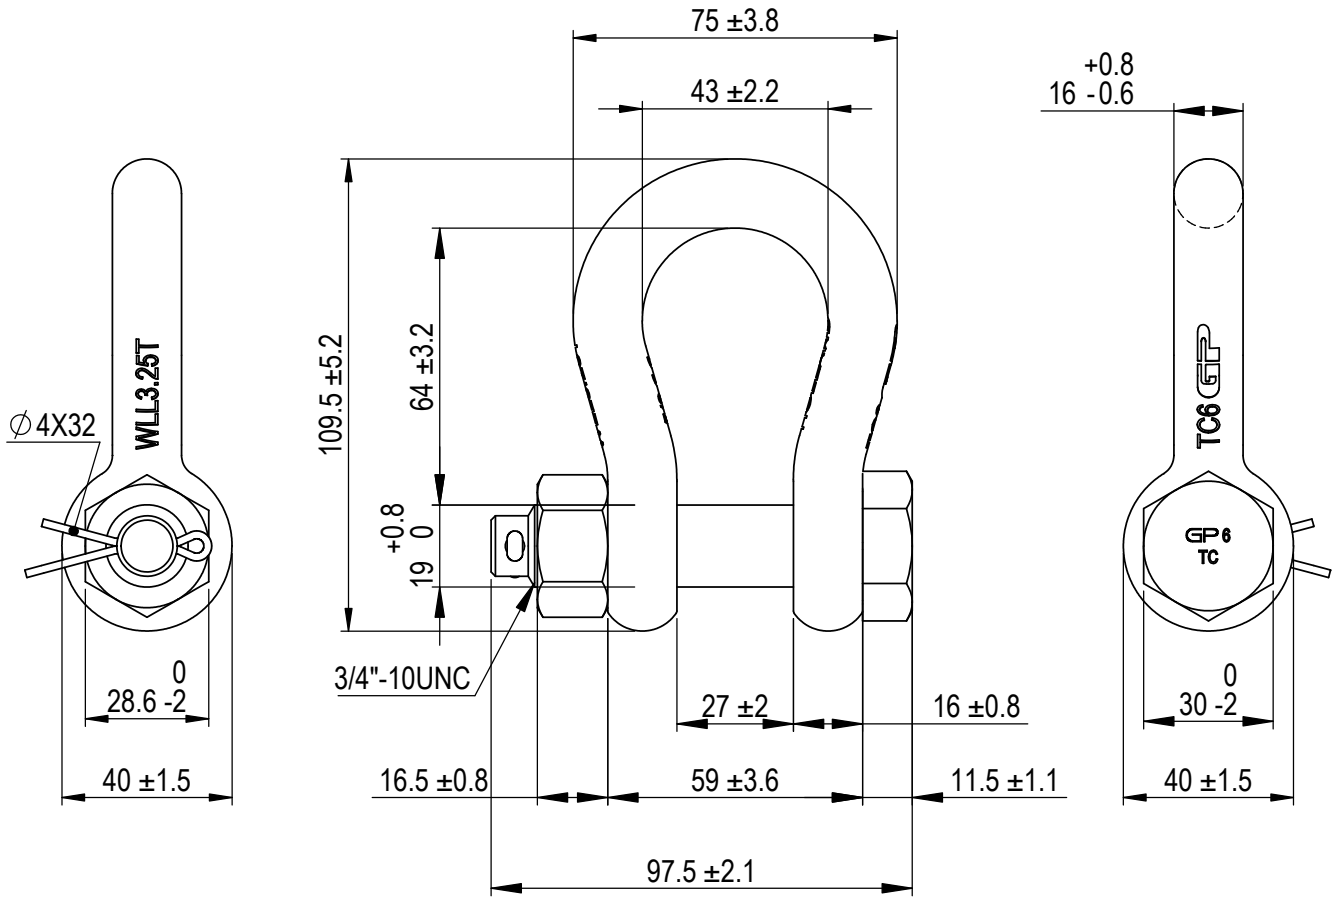

Green Pin® Bow Shackle BN
 Group : G-4163
 Part : GPGHMB16
 WLL : 3.25t

PAVLÍNEK®
 VÁZACÍ PROSTŘEDKY

EMAIL: OBCHOD@PAVLINEK.CZ
 TEL: +420 595 693 911
 ŠALOUNOVA 746/31, OSTRAVA VÍTKOVICE
 IČ: 25358511 DIČ: CZ25358511

P.O. Box 57, 3360 AB Sliedrecht (The Netherlands)
 Industrieweg 6, 3361 HJ Sliedrecht
 Tel. +31(0)184-413300 www.greenpin.com

Format	A4		
Scale	1:1.75		
Drawing number		5005	Rev.
			A

Title **Green Pin® Bow Shackle BN**
 Standard bow shackle with safety bolt