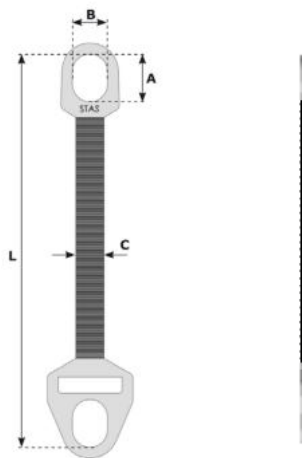

CODE 427-428

- Élingue robuste et résistante aux tranchants des pièces
- Bonne tenue à la température, aux graisses et huiles
- Peu d'allongement

- **Heavy-duty, slash-resistant sling**
- **Good resistance to temperature, grease and oil**
- **Small extension**

- *Robustes Anschlagmittel, das scharfen Kanten widersteht*
- *Gute Temperatur-, Fett- und Ölbeständigkeit*
- *Geringe Dehnung*

WLL direct lifting kg	WLL chocker lifting kg	WLL U shape lifting kg	A mm	B mm	C mm	L m	Type	Mass kg	Mass per extra meter kg	REF
1 500	1 200	3 000	75	55	36	1	PZR 6	5,0	2,3	427B
2 000	1 600	4 000	90	60	46	2	PZR 8	11,0	3,1	427C
3 000	2 400	6 000	105	70	45	2	PZK 6	22,0	4,6	428A
4 000	3 200	8 000	120	80	55	3	PZK 8	27,0	6,0	428B
5 000	4 000	10 000	120	80	70	3	PZK 10	31,0	7,14	428C
7 500	6 000	15 000	150	100	105	3	PZK 15	48,0	11,0	428D
10 000	8 000	20 000	180	120	140	4	PZK 20	75,0	14,0	428E
12 500	10 000	25 000	200	135	175	4	PZK 30	93,0	15,0	428F
15 000	12 000	30 000	225	150	210	4	PZK 30	112,0	18,0	428G