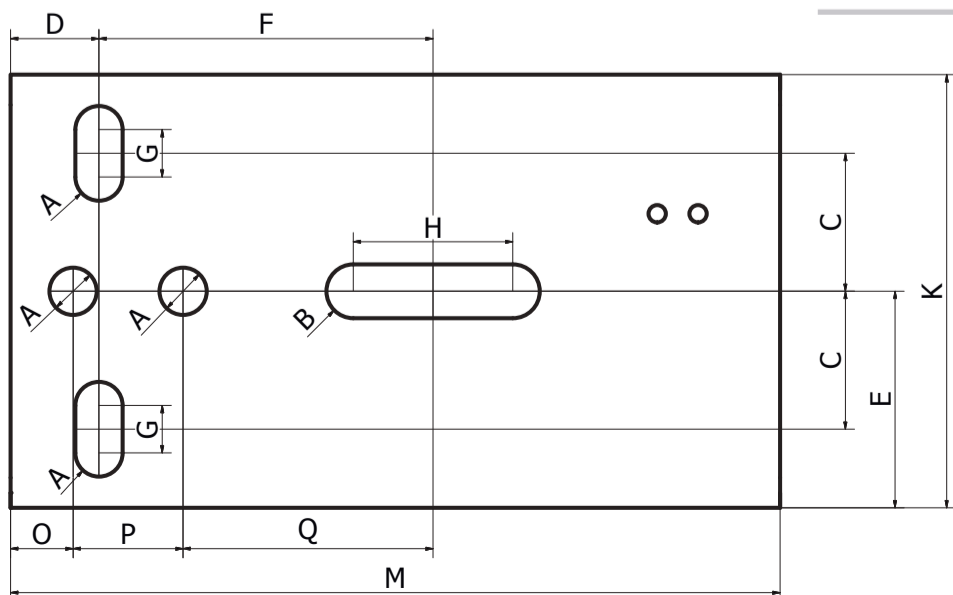

Goliath AF winches: overall dimensions

Bulk dimensions

Fixing dimensions

4AFM

4AF

6AF

8AF

	4AFM	4AF	6AF	8AF	12AF	20AF
A	9	9	11	11	10,8	10,8
B	-	11	12	12,5	12	12
C	-	22	33,5	32	37	37
D	14,5	14,5	20	20,5	22	22
E	16,5	42,25	50	50,25	60	60
F	61	61	115	77,5	164	164
G	6	9,5	10	11	8	15
H	11	11	29	37	41	20
I	-	6	-	-	12	12
J	96	96	128	167	170	170
K	50	90,5	99,5	100,5	120	120
L	211	250	265	265	294	294
M	125	125	155	178,5	200,5	200,5
N	195	197	240	290	295	330
O	31,5	31,5	14	14,5	15,5	15,5
P	-	-	26	25,5	66	35,5
Q	-	-	54,5	58	104,5	95,5
R	-	-	40,5	-	-	-
S	78	117	132	132	155	155
T	32	32	32	32	38	38
U	126	128	161	200	214	214
V	27	27	27	27	28	28
W	31	31	58	81	81	81