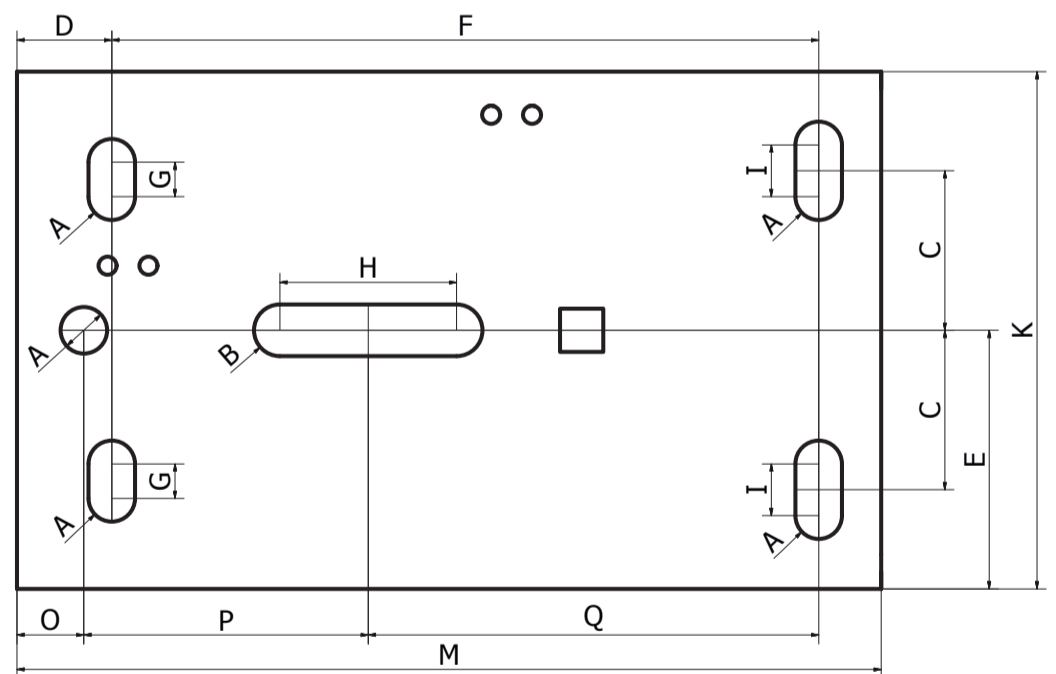

Goliath AF winches: overall dimensions

Bulk dimensions

Fixing dimensions

	4AFM	4AF	6AF	8AF	12AF	20AF
A	9	9	11	11	10,8	10,8
B	-	11	12	12,5	12	12
C	-	22	33,5	32	37	37
D	14,5	14,5	20	20,5	22	22
E	16,5	42,25	50	50,25	60	60
F	61	61	115	77,5	164	164
G	6	9,5	10	11	8	15
H	11	11	29	37	41	20
I	-	6	-	-	12	12
J	96	96	128	167	170	170
K	50	90,5	99,5	100,5	120	120
L	211	250	265	265	294	294
M	125	125	155	178,5	200,5	200,5
N	195	197	240	290	295	330
O	31,5	31,5	14	14,5	15,5	15,5
P	-	-	26	25,5	66	35,5
Q	-	-	54,5	58	104,5	95,5
R	-	-	40,5	-	-	-
S	78	117	132	132	155	155
T	32	32	32	32	38	38
U	126	128	161	200	214	214
V	27	27	27	27	28	28
W	31	31	58	81	81	81

12AF

20AF