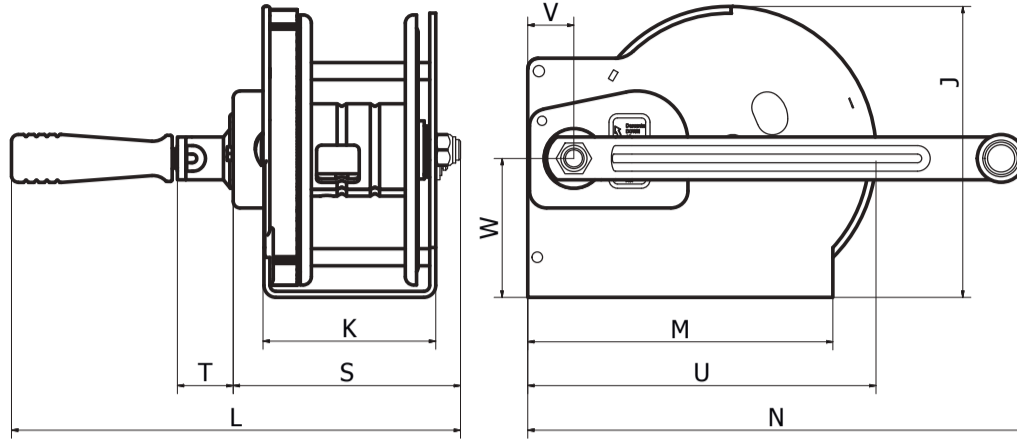

Goliath AF winches: overall dimensions

Bulk dimensions

Fixing dimensions

4AFM

4AF

6AF

8AF

	4AFM	4AF	6AF	8AF	12AF	20AF
A	9	9	11	11	10,8	10,8
B	-	11	12	12,5	12	12
C	-	22	33,5	32	37	37
D	14,5	14,5	20	20,5	22	22
E	16,5	42,25	50	50,25	60	60
F	61	61	115	77,5	164	164
G	6	9,5	10	11	8	15
H	11	11	29	37	41	20
I	-	6	-	-	12	12
J	96	96	128	167	170	170
K	50	90,5	99,5	100,5	120	120
L	211	250	265	265	294	294
M	125	125	155	178,5	200,5	200,5
N	195	197	240	290	295	330
O	31,5	31,5	14	14,5	15,5	15,5
P	-	-	26	25,5	66	35,5
Q	-	-	54,5	58	104,5	95,5
R	-	-	40,5	-	-	-
S	78	117	132	132	155	155
T	32	32	32	32	38	38
U	126	128	161	200	214	214
V	27	27	27	27	28	28
W	31	31	58	81	81	81