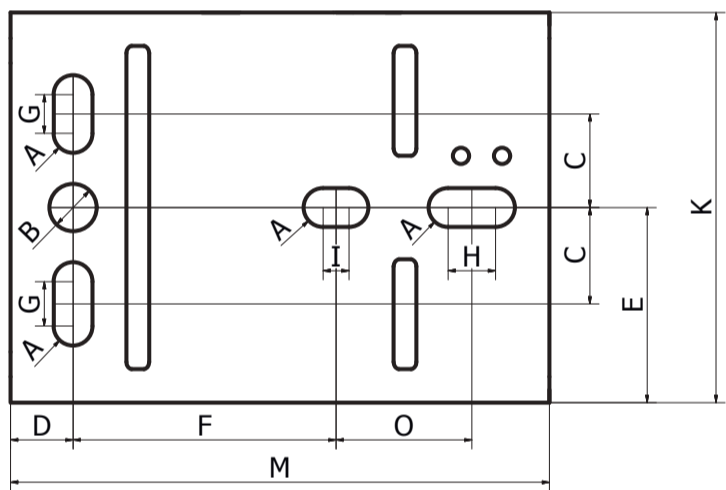

Goliath AF winches: overall dimensions

Bulk dimensions

Fixing dimensions

4AFM

4AF

6AF

8AF

	4AFM	4AF	6AF	8AF	12AF	20AF
A	9	9	11	11	10,8	10,8
B	-	11	12	12,5	12	12
C	-	22	33,5	32	37	37
D	14,5	14,5	20	20,5	22	22
E	16,5	42,25	50	50,25	60	60
F	61	61	115	77,5	164	164
G	6	9,5	10	11	8	15
H	11	11	29	37	41	20
I	-	6	-	-	12	12
J	96	96	128	167	170	170
K	50	90,5	99,5	100,5	120	120
L	211	250	265	265	294	294
M	125	125	155	178,5	200,5	200,5
N	195	197	240	290	295	330
O	31,5	31,5	14	14,5	15,5	15,5
P	-	-	26	25,5	66	35,5
Q	-	-	54,5	58	104,5	95,5
R	-	-	40,5	-	-	-
S	78	117	132	132	155	155
T	32	32	32	32	38	38
U	126	128	161	200	214	214
V	27	27	27	27	28	28
W	31	31	58	81	81	81

12AF

20AF