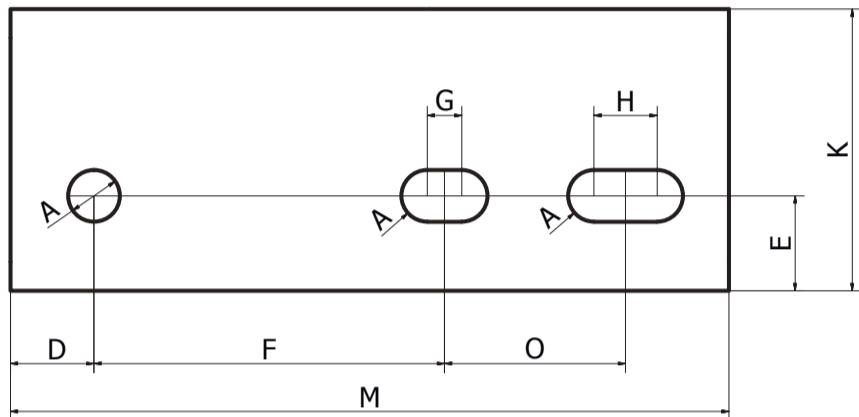

Goliath AF winches: overall dimensions

Bulk dimensions

Fixing dimensions

4AFM

4AF

6AF

8AF

	4AFM	4AF	6AF	8AF	12AF	20AF
A	9	9	11	11	10,8	10,8
B	-	11	12	12,5	12	12
C	-	22	33,5	32	37	37
D	14,5	14,5	20	20,5	22	22
E	16,5	42,25	50	50,25	60	60
F	61	61	115	77,5	164	164
G	6	9,5	10	11	8	15
H	11	11	29	37	41	20
I	-	6	-	-	12	12
J	96	96	128	167	170	170
K	50	90,5	99,5	100,5	120	120
L	211	250	265	265	294	294
M	125	125	155	178,5	200,5	200,5
N	195	197	240	290	295	330
O	31,5	31,5	14	14,5	15,5	15,5
P	-	-	26	25,5	66	35,5
Q	-	-	54,5	58	104,5	95,5
R	-	-	40,5	-	-	-
S	78	117	132	132	155	155
T	32	32	32	32	38	38
U	126	128	161	200	214	214
V	27	27	27	27	28	28
W	31	31	58	81	81	81