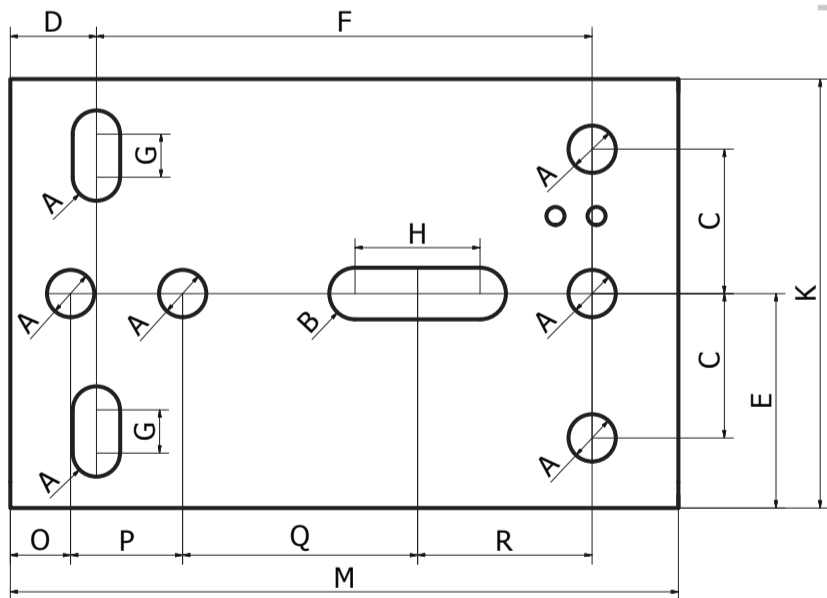

Goliath AF winches: overall dimensions

Bulk dimensions

Fixing dimensions

4AFM

4AF

6AF

8AF

	4AFM	4AF	6AF	8AF	12AF	20AF
A	9	9	11	11	10,8	10,8
B	-	11	12	12,5	12	12
C	-	22	33,5	32	37	37
D	14,5	14,5	20	20,5	22	22
E	16,5	42,25	50	50,25	60	60
F	61	61	115	77,5	164	164
G	6	9,5	10	11	8	15
H	11	11	29	37	41	20
I	-	6	-	-	12	12
J	96	96	128	167	170	170
K	50	90,5	99,5	100,5	120	120
L	211	250	265	265	294	294
M	125	125	155	178,5	200,5	200,5
N	195	197	240	290	295	330
O	31,5	31,5	14	14,5	15,5	15,5
P	-	-	26	25,5	66	35,5
Q	-	-	54,5	58	104,5	95,5
R	-	-	40,5	-	-	-
S	78	117	132	132	155	155
T	32	32	32	32	38	38
U	126	128	161	200	214	214
V	27	27	27	27	28	28
W	31	31	58	81	81	81

12AF

20AF