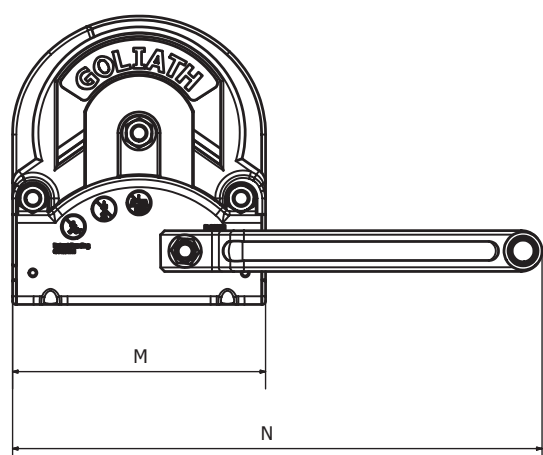

Goliath TA-TPV winches: overall dimensions

Oficiální prodejce:

PAVLÍNEK
VÁZACÍ PROSTŘEDKY

Šalounova 746/31
703 00 Ostrava - Vítkovice
www.pavlinek.cz

Tel.: +420 595 693 911
Fax: +420 595 693 958
E-mail: obchod@pavlinek.cz

	TPV900	TPV1200	TPV1600	TPV2200	TPV3000	TA900	TA1200	PF56413
A	11	11	11	11	13	11	11	11
B	24	24	24	24	60,25	24	24	13
C	70	70	70	70	128	70	70	35
D	28	28	28	28	25	28	28	25
E	24,5	24,5	24,5	24,5	24,75	24,5	24,5	58,5
F	130	130	130	130	210	130	130	130
G	48,5	48,5	48,5	48,5	85	48,5	48,5	16
H	36	36	36	36	-	-	-	12
I	22	22	22	22	-	-	-	107
J	212	212	212	212	220,5	272	272	32
K	119	119	119	119	177,5	119	119	117
L	246	273	273	273	335,4	256	273	-
M	186	186	186	186	252	186	186	220
N	390	343	343	343	518,8	390	343	-
O	-	-	-	-	-	20	20	-
P	-	-	-	-	-	60	60	66
Q	-	-	-	-	-	23	23	20
R	-	-	-	-	-	10,5	10,5	-
S	-	-	-	-	-	23	23	-
T	-	-	-	-	-	43	43	-
U	-	-	-	-	-	140	140	-
V	-	-	-	-	-	86	86	-

TA

TPV

PF56413 - Adapting plate for tube mounting