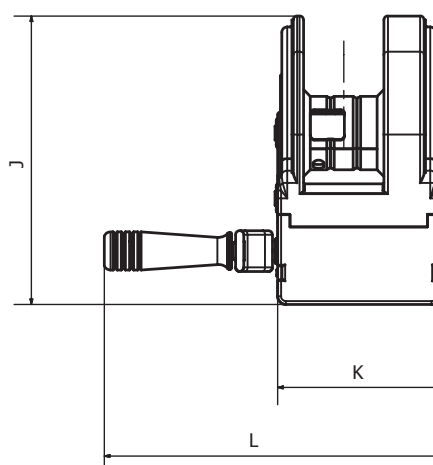

	TPV900	TPV1200	TPV1600	TPV2200	TPV3000	TA900	TA1200	PF56413
A	11	11	11	11	13	11	11	11
B	24	24	24	24	60,25	24	24	13
C	70	70	70	70	128	70	70	35
D	28	28	28	28	25	28	28	25
E	24,5	24,5	24,5	24,5	24,75	24,5	24,5	58,5
F	130	130	130	130	210	130	130	130
G	48,5	48,5	48,5	48,5	85	48,5	48,5	16
H	36	36	36	36	-	-	-	12
I	22	22	22	22	-	-	-	107
J	212	212	212	212	220,5	272	272	32
K	119	119	119	119	177,5	119	119	117
L	246	273	273	273	335,4	256	273	-
M	186	186	186	186	252	186	186	220
N	390	343	343	343	518,8	390	343	-
O	-	-	-	-	-	20	20	-
P	-	-	-	-	-	60	60	66
Q	-	-	-	-	-	23	23	20
R	-	-	-	-	-	10,5	10,5	-
S	-	-	-	-	-	23	23	-
T	-	-	-	-	-	43	43	-
U	-	-	-	-	-	140	140	-
V	-	-	-	-	-	86	86	-

TA

TPV

PF56413 - Adapting plate for tube mounting