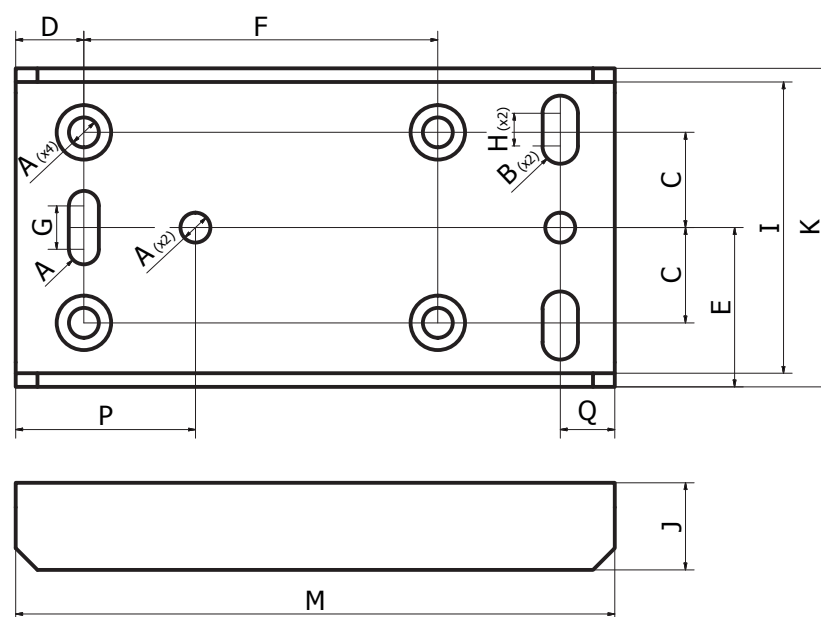

	TPV900	TPV1200	TPV1600	TPV2200	TPV3000	TA900	TA1200	PF56413
A	11	11	11	11	13	11	11	11
B	24	24	24	24	60,25	24	24	13
C	70	70	70	70	128	70	70	35
D	28	28	28	28	25	28	28	25
E	24,5	24,5	24,5	24,5	24,75	24,5	24,5	58,5
F	130	130	130	130	210	130	130	130
G	48,5	48,5	48,5	48,5	85	48,5	48,5	16
H	36	36	36	36	-	-	-	12
I	22	22	22	22	-	-	-	107
J	212	212	212	212	220,5	272	272	32
K	119	119	119	119	177,5	119	119	117
L	246	273	273	273	335,4	256	273	-
M	186	186	186	186	252	186	186	220
N	390	343	343	343	518,8	390	343	-
O	-	-	-	-	-	20	20	-
P	-	-	-	-	-	60	60	66
Q	-	-	-	-	-	23	23	20
R	-	-	-	-	-	10,5	10,5	-
S	-	-	-	-	-	23	23	-
T	-	-	-	-	-	43	43	-
U	-	-	-	-	-	140	140	-
V	-	-	-	-	-	86	86	-

TA

TPV

PF56413 - Adapting plate for tube mounting