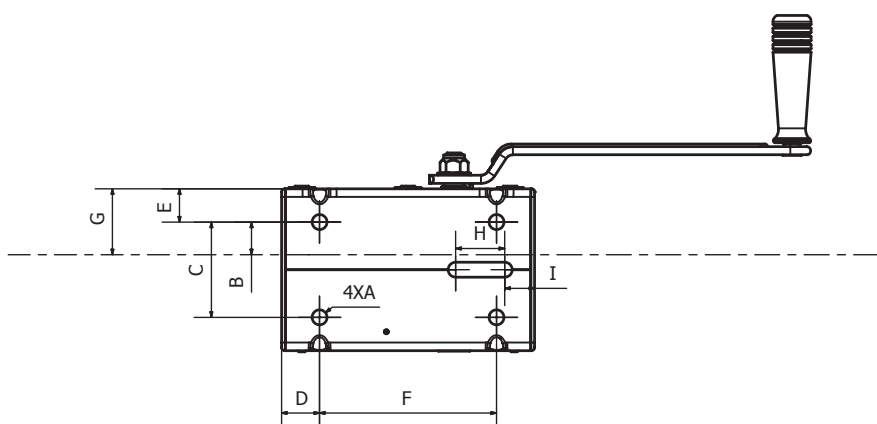

	TPV900	TPV1200	TPV1600	TPV2200	TPV3000	TA900	TA1200	PF56413
A	11	11	11	11	13	11	11	11
B	24	24	24	24	60,25	24	24	13
C	70	70	70	70	128	70	70	35
D	28	28	28	28	25	28	28	25
E	24,5	24,5	24,5	24,5	24,75	24,5	24,5	58,5
F	130	130	130	130	210	130	130	130
G	48,5	48,5	48,5	48,5	85	48,5	48,5	16
H	36	36	36	36	-	-	-	12
I	22	22	22	22	-	-	-	107
J	212	212	212	212	220,5	272	272	32
K	119	119	119	119	177,5	119	119	117
L	246	273	273	273	335,4	256	273	-
M	186	186	186	186	252	186	186	220
N	390	343	343	343	518,8	390	343	-
O	-	-	-	-	-	20	20	-
P	-	-	-	-	-	60	60	66
Q	-	-	-	-	-	23	23	20
R	-	-	-	-	-	10,5	10,5	-
S	-	-	-	-	-	23	23	-
T	-	-	-	-	-	43	43	-
U	-	-	-	-	-	140	140	-
V	-	-	-	-	-	86	86	-

TA

TPV

PF56413 - Adapting plate for tube mounting