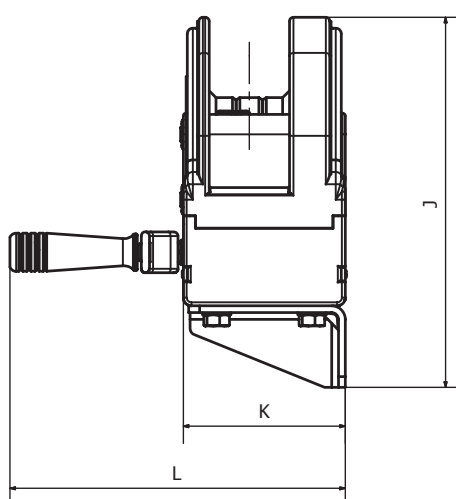

	TPV900	TPV1200	TPV1600	TPV2200	TPV3000	TA900	TA1200	PF56413
A	11	11	11	11	13	11	11	11
B	24	24	24	24	60,25	24	24	13
C	70	70	70	70	128	70	70	35
D	28	28	28	28	25	28	28	25
E	24,5	24,5	24,5	24,5	24,75	24,5	24,5	58,5
F	130	130	130	130	210	130	130	130
G	48,5	48,5	48,5	48,5	85	48,5	48,5	16
H	36	36	36	36	-	-	-	12
I	22	22	22	22	-	-	-	107
J	212	212	212	212	220,5	272	272	32
K	119	119	119	119	177,5	119	119	117
L	246	273	273	273	335,4	256	273	-
M	186	186	186	186	252	186	186	220
N	390	343	343	343	518,8	390	343	-
O	-	-	-	-	-	20	20	-
P	-	-	-	-	-	60	60	66
Q	-	-	-	-	-	23	23	20
R	-	-	-	-	-	10,5	10,5	-
S	-	-	-	-	-	23	23	-
T	-	-	-	-	-	43	43	-
U	-	-	-	-	-	140	140	-
V	-	-	-	-	-	86	86	-

TA

TPV

PF56413 - Adapting plate for tube mounting