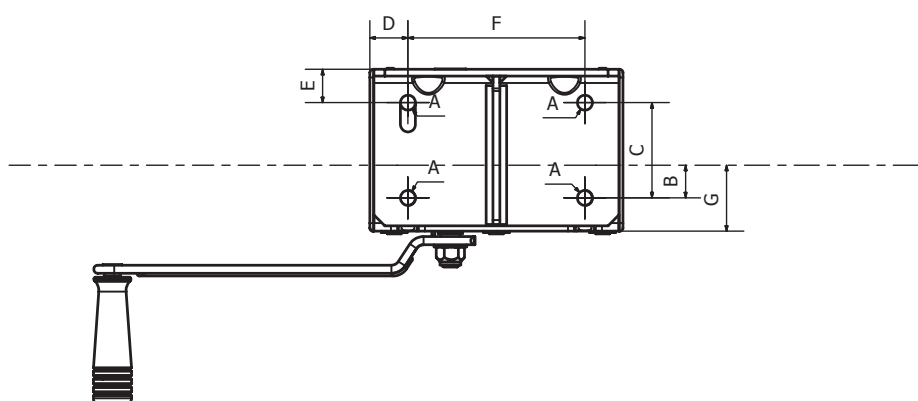

Goliath TA-TPV winches: overall dimensions

Oficiální prodejce:

PAVLÍNEK
VÁZACÍ PROSTŘEDKY

Šalounova 746/31
703 00 Ostrava - Vítkovice
www.pavlinek.cz

Tel.: +420 595 693 911
Fax: +420 595 693 958
E-mail: obchod@pavlinek.cz

	TPV900	TPV1200	TPV1600	TPV2200	TPV3000	TA900	TA1200	PF56413
A	11	11	11	11	13	11	11	11
B	24	24	24	24	60,25	24	24	13
C	70	70	70	70	128	70	70	35
D	28	28	28	28	25	28	28	25
E	24,5	24,5	24,5	24,5	24,75	24,5	24,5	58,5
F	130	130	130	130	210	130	130	130
G	48,5	48,5	48,5	48,5	85	48,5	48,5	16
H	36	36	36	36	-	-	-	12
I	22	22	22	22	-	-	-	107
J	212	212	212	212	220,5	272	272	32
K	119	119	119	119	177,5	119	119	117
L	246	273	273	273	335,4	256	273	-
M	186	186	186	186	252	186	186	220
N	390	343	343	343	518,8	390	343	-
O	-	-	-	-	-	20	20	-
P	-	-	-	-	-	60	60	66
Q	-	-	-	-	-	23	23	20
R	-	-	-	-	-	10,5	10,5	-
S	-	-	-	-	-	23	23	-
T	-	-	-	-	-	43	43	-
U	-	-	-	-	-	140	140	-
V	-	-	-	-	-	86	86	-

TA

TPV

PF56413 - Adapting plate for tube mounting