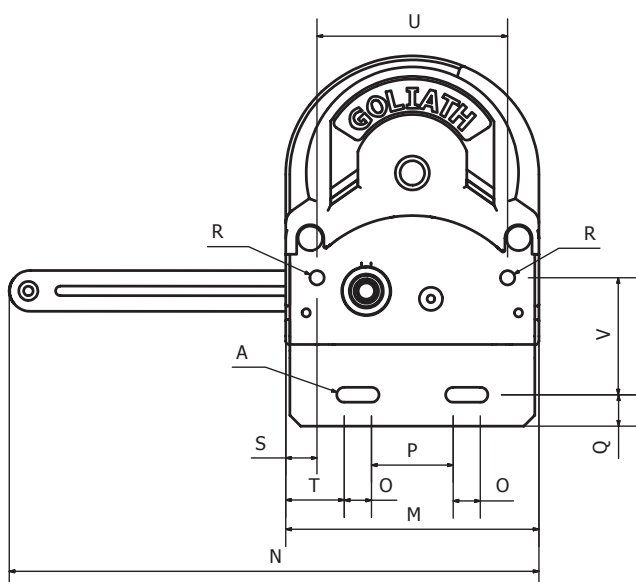

Goliath TA-TPV winches: overall dimensions

Oficiální prodejce:

PAVLÍNEK
VÁZACÍ PROSTŘEDKY

Šalounova 746/31
703 00 Ostrava - Vítkovice
www.pavlinek.cz

Tel.: +420 595 693 911
Fax: +420 595 693 958
E-mail: obchod@pavlinek.cz

	TPV900	TPV1200	TPV1600	TPV2200	TPV3000	TA900	TA1200	PF56413
A	11	11	11	11	13	11	11	11
B	24	24	24	24	60,25	24	24	13
C	70	70	70	70	128	70	70	35
D	28	28	28	28	25	28	28	25
E	24,5	24,5	24,5	24,5	24,75	24,5	24,5	58,5
F	130	130	130	130	210	130	130	130
G	48,5	48,5	48,5	48,5	85	48,5	48,5	16
H	36	36	36	36	-	-	-	12
I	22	22	22	22	-	-	-	107
J	212	212	212	212	220,5	272	272	32
K	119	119	119	119	177,5	119	119	117
L	246	273	273	273	335,4	256	273	-
M	186	186	186	186	252	186	186	220
N	390	343	343	343	518,8	390	343	-
O	-	-	-	-	-	20	20	-
P	-	-	-	-	-	60	60	66
Q	-	-	-	-	-	23	23	20
R	-	-	-	-	-	10,5	10,5	-
S	-	-	-	-	-	23	23	-
T	-	-	-	-	-	43	43	-
U	-	-	-	-	-	140	140	-
V	-	-	-	-	-	86	86	-

TA

TPV

PF56413 - Adapting plate for tube mounting